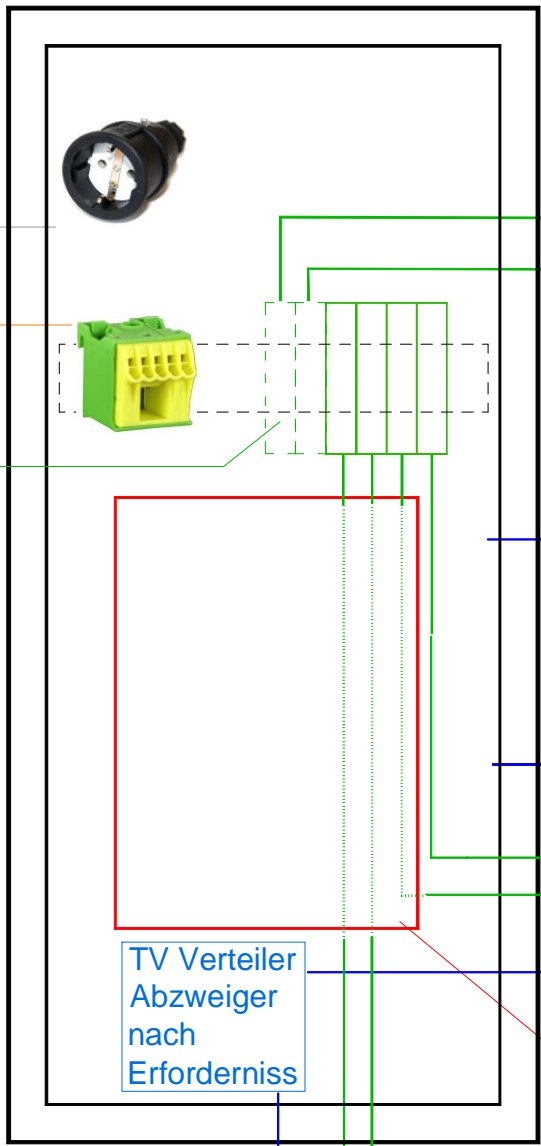

WÜP = Wohnungsübergabepunkt
 Multimediaverleiter 4- reihig
 B= 365 x H= 725 x T= 90 mm
 wie Fabrikat/Type: Schrack MVM / MVH
 Türe aus Stahlblech mit Belüftungsschlitzen

1x Schukokupplung

1x PE Klemmblock für Erdungsanschluss

Patchmodul(e) RJ45 Cat6 wie Fabrikat/Type : Hager TN002S

1x CAT 6

1x CAT 6

1x Koaxialkabel Digital

1x Koaxialkabel Digital

1x CAT 6

1x CAT 6

1x Koaxialkabel Digital

Platzbedarf für WLAN Router
 B= 30 x H= 20 x T= 5 cm

vom LAN Schrank 1x Koaxialkabel digital zum Wohnungsübergabepunkt (WÜP)

vom LAN Schrank 2x Cat 6 Kabel zum Wohnungsübergabepunkt (WÜP)

Wärmeübergabestation
 Regler Ortswärme

LAN Schrank

LWL Endbox Ortswärme

1x CAT 6

LWL Singlemode Ortswärme

PLANINHALT
Empfehlung Verkabelung Multimedia Variante KATV

Bauvorhaben
Wohnhausanlage

Maßstab :	1 : xx	Bauteil :	
gezeichnet	10.04.2017	KH	--
geändert			--
geändert			Proj.Nr.: 1459