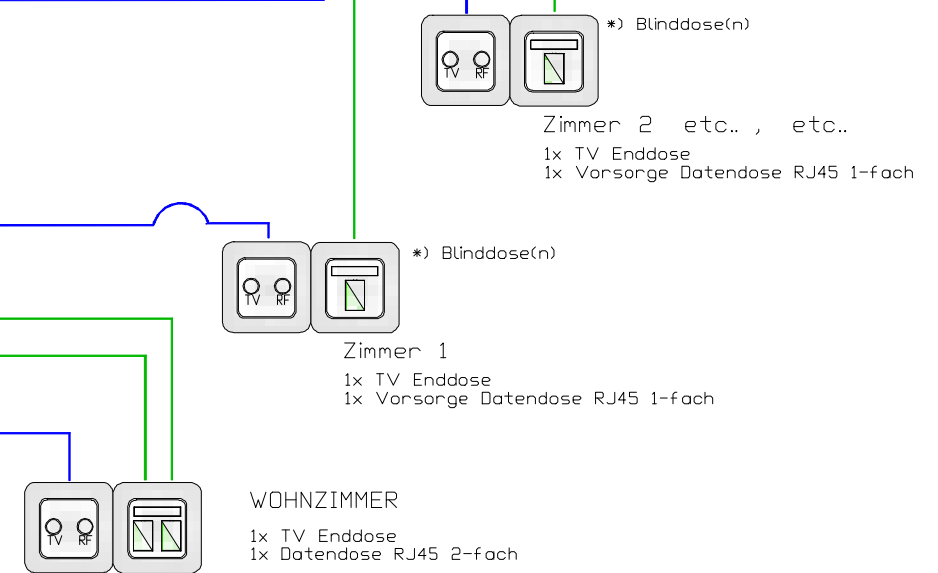

WÜP = Wohnungsübergabepunkt
 Multimediaverleiter 4- reihig
 B= 365 x H= 725 x T= 90 mm
 wie Fabrikat/Type: Schrack MVM / MVH
 Türe aus Stahlblech mit Belüftungsschlitzen

1x Schukokupplung

1x PE Klemmblock für Erdungsanschluss

Patchmodul(e) RJ45 Cat6 wie Fabrikat/Type : Hager TN002S

1x CAT 6

1x CAT 6

1x Koaxialkabel Digital

1x Koaxialkabel Digital

1x CAT 6

1x CAT 6

1x Koaxialkabel Digital

Platzbedarf für WLAN Router
 B= 30 x H= 20 x T= 5 cm

vom LAN Schrank 1x Koaxialkabel digital zum Wohnungsübergabepunkt (WÜP)

vom LAN Schrank 2x Cat 6 Kabel zum Wohnungsübergabepunkt (WÜP)

Wärmeübergabestation
 Regler Ortswärme

LAN Schrank

LWL Endbox Ortswärme

1x CAT 6

LWL Singlemode Ortswärme

PLANINHALT
Empfehlung Verkabelung Multimedia Variante KATV

Bauvorhaben
Wohnhausanlage

Maßstab :	1 : xx	Bauteil :	
gezeichnet	10.04.2017	KH	--
geändert			--
geändert			Proj.Nr.: 1459