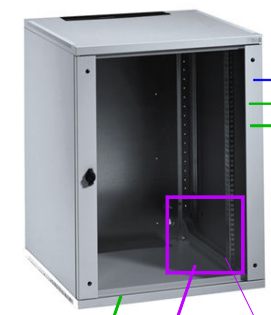

LAN Schrank

LWL Endbox Ortswärme

1x CAT 6